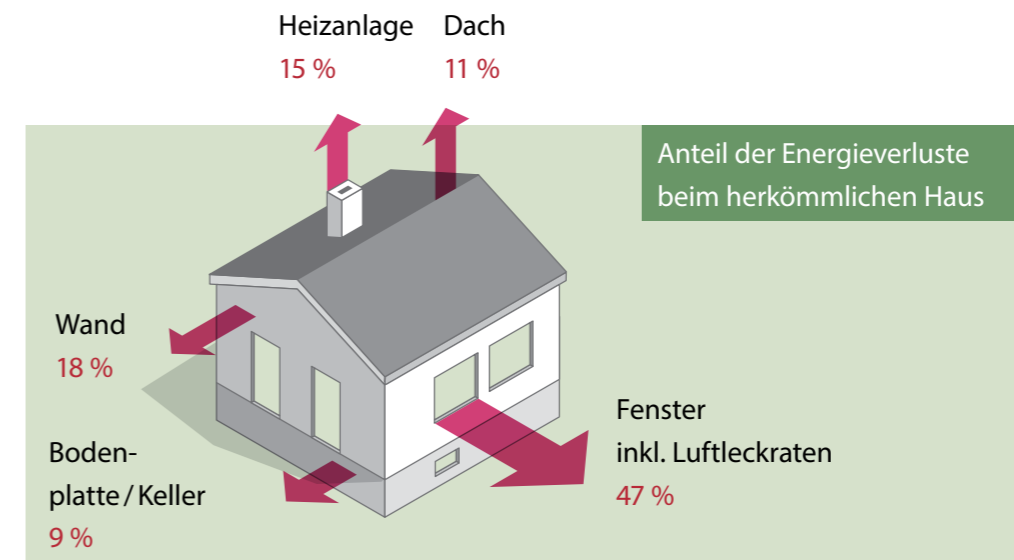

ZIM SYNEGO 80

Wohlfühlen beginnt mit Wärme

ZIMMERMANN
Fenster +
Türen
*...für bessere
Lebensqualität*

solutions by
REHAU[®]

**Made in
Germany**

Wohlige Wärme, niedrige Heizkosten

Sparen Sie am Energieverbrauch, nicht am Fenster.

Neue ZIM SYNEGO 80 Fenster sind das ideale Sparprogramm. Im Vergleich zu aktuellen Standardfenstern bietet Ihnen ZIM SYNEGO 80 bis zu 50 % mehr Wärmedämmung. Sie senken spürbar Ihre Heizkosten und steigern den Wert Ihrer Immobilie - heute, morgen und übermorgen.

**Bis zu 50 % mehr
Wärmedämmung**
im Vergleich zum
aktuellen Standardfenster*

* Standardfenster mit $U_w = 1,36 \text{ W/m}^2\text{K}$; SYNEGO mit $U_w = 0,66 \text{ W/m}^2\text{K}$

Quelle: Stiftung Warentest