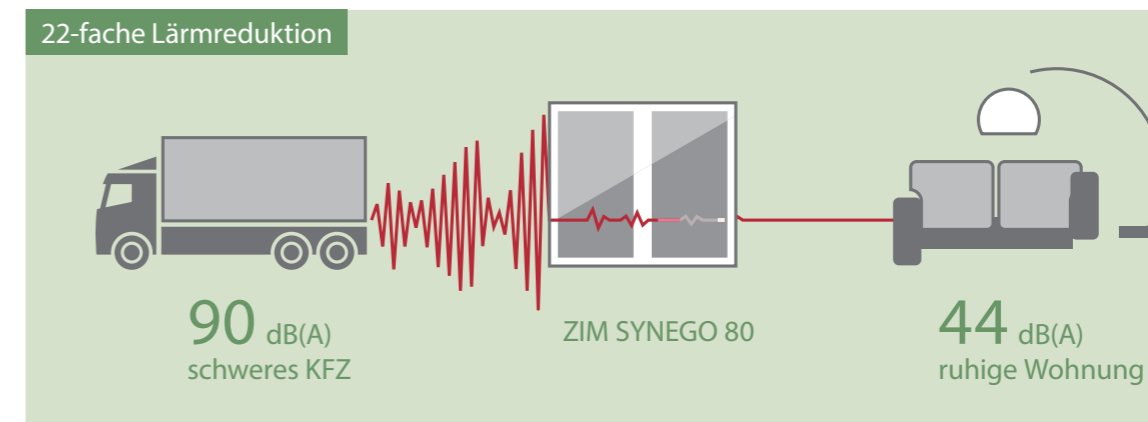

Quelle: www.hug-technik.com/inhalt/ta/schallpegel_laermpegel.html

Schallschutzklasse	Verkehrsdichte	Entfernung des Hauses zur Straßenmitte	Empfohlener Schalldämmwert* des Fensters
1	Wohnstraße 1.500 Kfz/Tag	30 – 12 Meter	28 – 29 dB
2	Wohnstraße 1.500 Kfz/Tag	12 – 5 Meter	30 – 34 dB
3	Bundesstraße 30.000 Kfz/Tag	150 – 80 Meter	35 – 39 dB
4	Bundesstraße 30.000 Kfz/Tag	80 – 30 Meter	40 – 44 dB
5	Autobahn 50.000 Kfz/Tag	70 – 40 Meter	45 – 49 dB

* Schallpegel, den das Fenster abdämmt