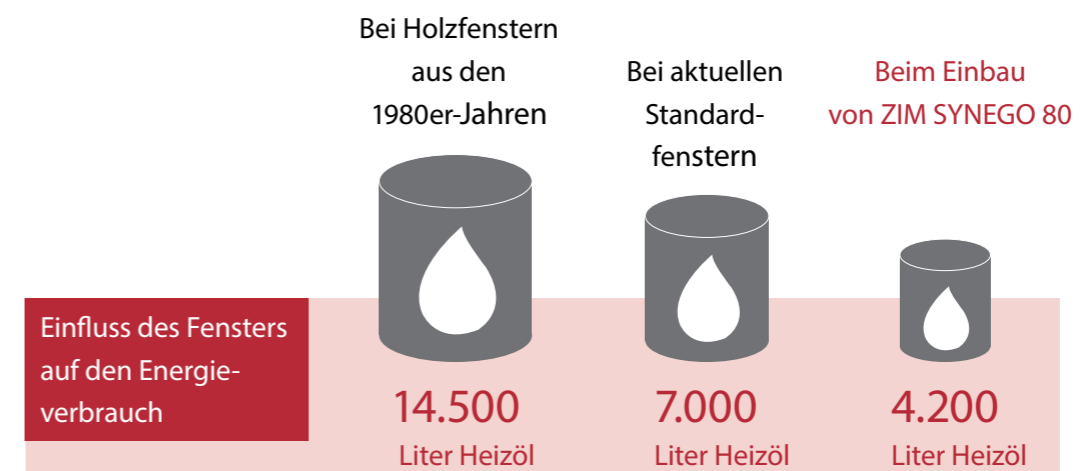

Neue ZIM SYNEGO 80 Fenster sind das ideale Sparprogramm. Im Vergleich zu aktuellen Standardfenstern bietet Ihnen ZIM SYNEGO 80 bis zu 50 % mehr Wärmedämmung. Sie senken spürbar Ihre Heizkosten und steigern den Wert Ihrer Immobilie - heute, morgen und übermorgen.

**Bis zu 50 % mehr
Wärmedämmung**
im Vergleich zum
aktuellen Standardfenster*

* Standardfenster mit $U_w = 1,36 \text{ W/m}^2\text{K}$; SYNEGO mit $U_w = 0,66 \text{ W/m}^2\text{K}$

Quelle: Stiftung Warentest

ZIM SYNEGO 80 Fenster lohnen sich.

Dank der hervorragenden Wärmedämmeigenschaften von ZIM SYNEGO 80 sinkt Ihr Energieverbrauch sofort ab dem ersten Tag. Ihren Heizkostenabrechnungen und künftigen Energiepreiserhöhungen können Sie entspannt entgegensehen.

Alte Fenster sind die größte energetische Schwachstelle im Haus. Sie sind schlecht gedämmt und technisch meist lange überholt. Die Folge: Teuer bezahlte Heizenergie geht durch die Fenster verloren.

Rechnung: Fensterfläche von 25 m², Heizölverbrauch in 25 Jahren; Holzfenster mit $U_w = 2,79 \text{ W/m}^2\text{K}$, Standardfenster mit $U_w = 1,36 \text{ W/m}^2\text{K}$; SYNEGO mit $U_w = 0,66 \text{ W/m}^2\text{K}$